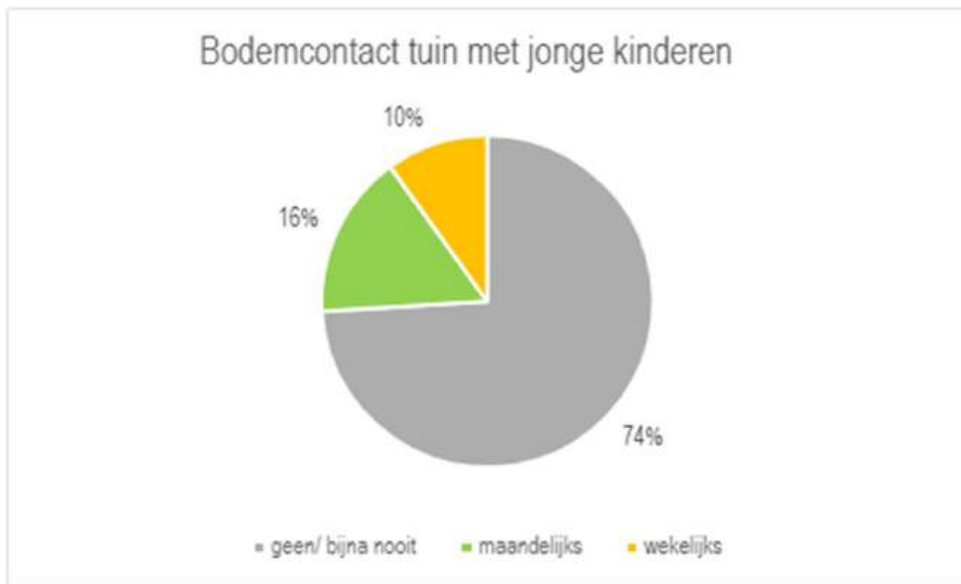

### Toetsingskader

De resultaten zijn getoetst aan de grenswaarden voor lood in de bodem van 100 mg/kg en 370 mg/kg.

- Voor tuinen met een recreatief gebruik geeft dit de volgende drie bodemkwaliteit categorieën
  - De bodemkwaliteit op lood is goed als deze <100mg/kg is
  - De bodemkwaliteit op lood is matig als deze tussen de 100-370 mg/kg ligt.
  - De bodemkwaliteit op lood is slecht als deze >370 mg/kg is.
- Voor moestuinen (met een grote omvang) zijn de grenswaardes voor lood gevoeliger, namelijk:
  - De bodemkwaliteit op lood is goed als deze <60mg/kg is
  - De bodemkwaliteit op lood is matig als deze tussen de 60-260 mg/kg ligt.
  - De bodemkwaliteit op lood is slecht als deze >260 mg/kg is.

### Tuinen

Meer dan 50% van alle tuinen heeft zich aangemeld voor de lood-check. In totaal zijn er 232 tuinen onderzocht. In 26% van de tuinen op het park wordt maandelijks of wekelijks door jonge kinderen gespeeld. In Figuur 1 is te zien hoe vaak er kinderen aanwezig zijn in de tuinen over Amstelglorie.