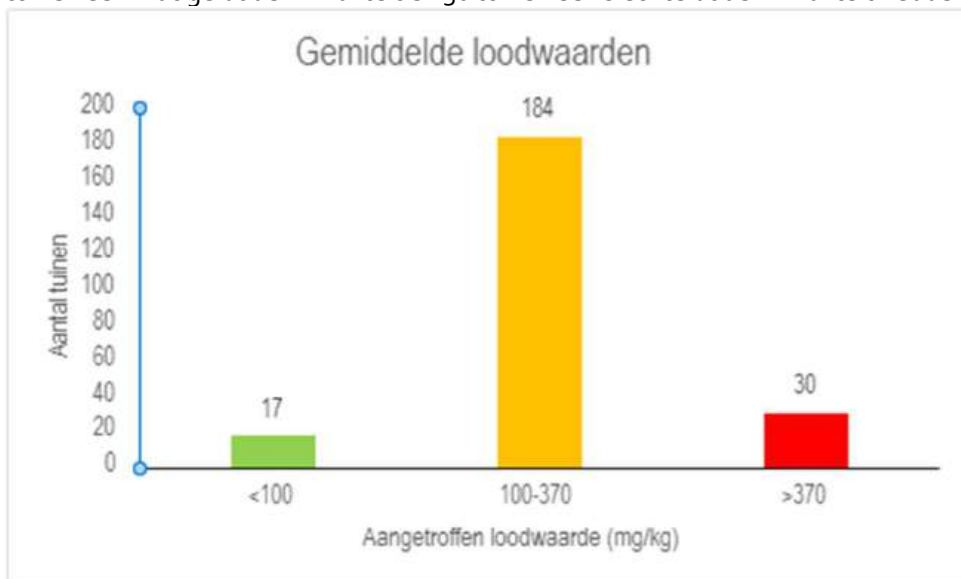

### Toetsingskader

De resultaten zijn getoetst aan de grenswaarden voor lood in de bodem van 100 mg/kg en 370 mg/kg.

- Voor tuinen met een recreatief gebruik geeft dit de volgende drie bodemkwaliteit categorieën
  - De bodemkwaliteit op lood is goed als deze <100mg/kg is
  - De bodemkwaliteit op lood is matig als deze tussen de 100-370 mg/kg ligt.
  - De bodemkwaliteit op lood is slecht als deze >370 mg/kg is.
- Voor moestuinen (met een grote omvang) zijn de grenswaardes voor lood gevoeliger, namelijk:
  - De bodemkwaliteit op lood is goed als deze <60mg/kg is
  - De bodemkwaliteit op lood is matig als deze tussen de 60-260 mg/kg ligt.
  - De bodemkwaliteit op lood is slecht als deze >260 mg/kg is.

Deze waarden zijn vastgesteld door de landelijke GGD 's (Aanvullend advies met informatie voor GGD-adviseurs gezondheid en milieu, januari 2016, aanvulling april 2016).

### Tuinen

Meer dan 50% van alle tuinen heeft zich aangemeld voor de lood-check. In totaal zijn er 232 tuinen onderzocht. In 26% van de tuinen op het park wordt maandelijks of wekelijks door jonge kinderen gespeeld. In Figuur 1 is te zien hoe vaak er kinderen aanwezig zijn in de tuinen over Amstelglorie.

Figuur 1: bodemcontact van jonge kinderen in de volkstuinten

Aangezien lood diffuus in de bodem voorkomt, kan het loodgehalte binnen een tuin behoorlijk verschillen. Zo kan het voorkomen dat in 1 tuin goede, matige en slechte vakken aanwezig zijn. Voor deze rapportage is per tuin het gemiddelde loodwaarden berekend. Deze is weergegeven in Figuur 2. Uit de resultaten blijkt dat in de toplaag van 17 tuinen gemiddeld een goede bodemkwaliteit, 184 tuinen een matige bodemkwaliteit en 30 tuinen een slechte bodemkwaliteit hebben.