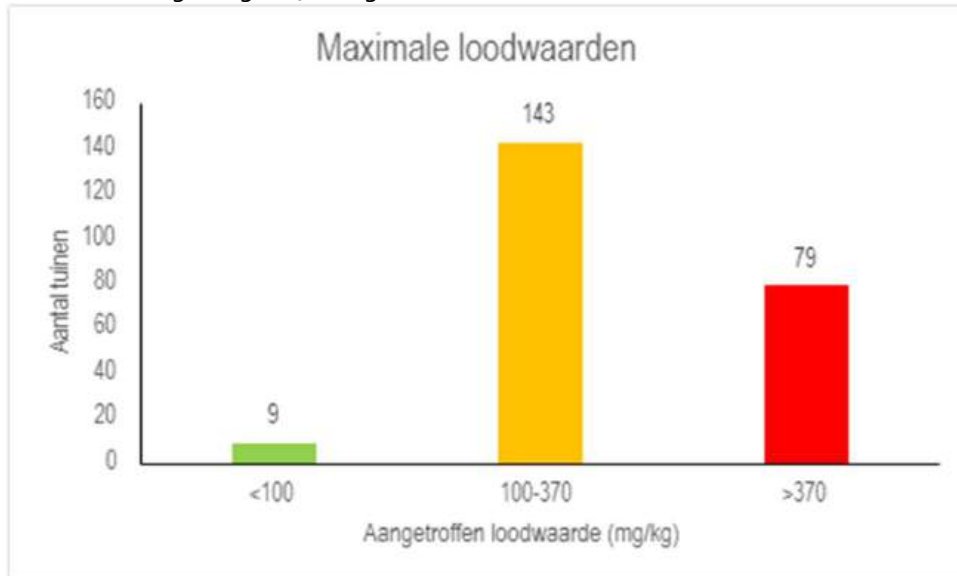

Deze waarden zijn vastgesteld door de landelijke GGD 's (Aanvullend advies met informatie voor GGD-adviseurs gezondheid en milieu, januari 2016, aanvulling april 2016).

### Tuinen

Meer dan 50% van alle tuinen heeft zich aangemeld voor de lood-check. In totaal zijn er 232 tuinen onderzocht. In 26% van de tuinen op het park wordt maandelijks of wekelijks door jonge kinderen gespeeld. In Figuur 1 is te zien hoe vaak er kinderen aanwezig zijn in de tuinen over Amstelglorie.

Figuur 1: bodemcontact van jonge kinderen in de volkstuinten

Aangezien lood diffuus in de bodem voorkomt, kan het loodgehalte binnen een tuin behoorlijk verschillen. Zo kan het voorkomen dat in 1 tuin goede, matige en slechte vakken aanwezig zijn. Voor deze rapportage is per tuin het gemiddelde loodwaarden berekend. Deze is weergegeven in Figuur 2. Uit de resultaten blijkt dat in de toplaag van 17 tuinen gemiddeld een goede bodemkwaliteit, 184 tuinen een matige bodemkwaliteit en 30 tuinen een slechte bodemkwaliteit hebben.

Figuur 2 Gemiddelde loodwaarde per tuin

Als een tuin gemiddeld een goede of matige kwaliteit heeft kan het betekenen dat er alsnog een vak aanwezig is waar de kwaliteit slecht is. In Figuur 3 is dan ook per tuin het maximale loodgehalte weergegeven dat aangetroffen is in het vak met de slechtste loodwaarde per tuin. Hierin is te zien dat de verdeling van goed, matig en slecht verschuift.